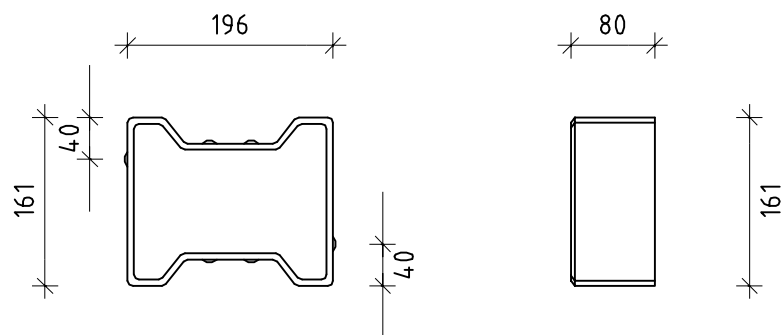

DLAŽBA HÁČKO 196X161X80

	DÁTUM	MENO	PODPIS	 <p>PREFA invest, a.s. Podhradská cesta 2 038 52 Sučany tel.: ++421/43/42 93 191 - 4</p>
VYPRACOVAL:				
KRESLIL:	23.06.2016	Sýkora		
KONTROLOVAL:				
VÝKRES TVARU				
OBSAH VÝKRESU: DLAŽBA HÁČKO 196X161X80				
BETÓN: C 25/30	OBJEM :	0,002 m ³	ČÍSLO VÝKRESU:	POČET KUSOV:
OCEĽ:	HMOTNOSŤ	4,8 kg